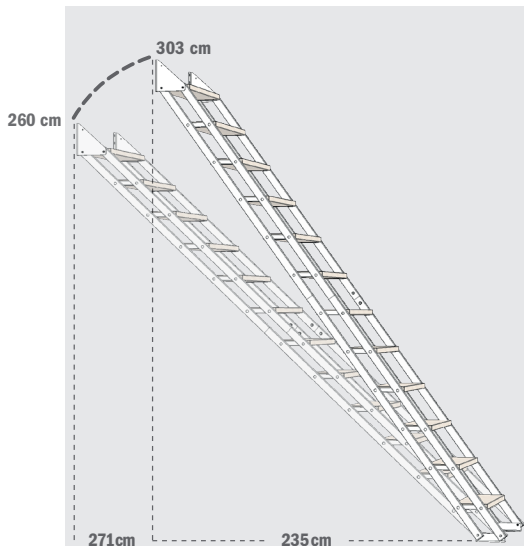

H (cm)	F (cm) ≥	L (cm)	h (cm)	g (cm)
303-296	187	235	23,3	17,6
295-289	199	243	22,78	18,3
288-282	210	250	22,23	18,9
281-275	222	257	21,68	19,6
274-268	233	264	21,14	20,1
267-260	245	271	20,59	20,7