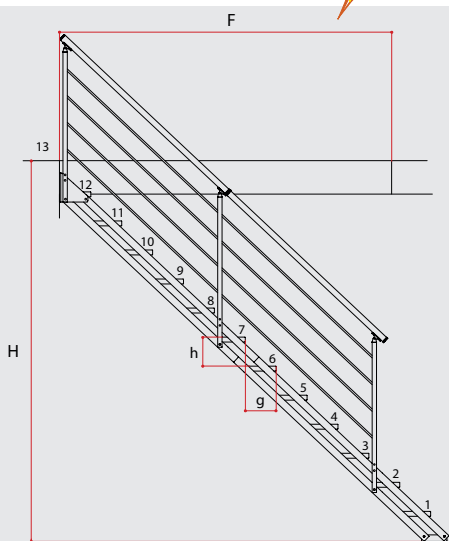

H (cm)	F (cm) ≥	L (cm)	h (cm)	g (cm)
303-296	187	235	23,3	17,6
295-289	199	243	22,78	18,3
288-282	210	250	22,23	18,9
281-275	222	257	21,68	19,6
274-268	233	264	21,14	20,1
267-260	245	271	20,59	20,7