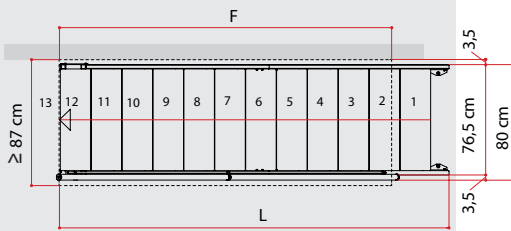

PDF APRILE 2018

Fontanot S.p.A.
Registered
and administrative office

via P Paolo Pasolini, 6
47853 Cerasolo Ausa
Rimini, Italy

tel. +39.0541.90.61.11
fax +39.0541.90.61.24
info@fontanot.it
www.fontanot.it

Design: Fontanot Research Centre

fontanot
scale di ogni tempo