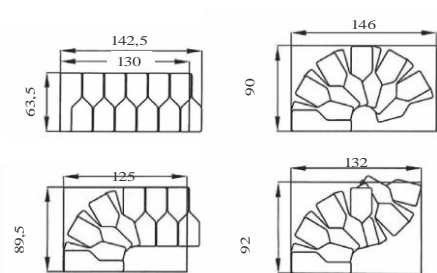

TWISTER

Optimálne do najmenších otvorov, kombinované s atraktívnym dizajnom

Výhody

- Stupne z brezového dreva s kvalitnou povrchovou úpravou lakovaním
- Stupne v modernom Soft-Dizajne
- Kovové diely striekané vysokokvalitnou práškovou farbou
- Štandardne jednostranné kovové zábradlie v cene
- Navrhnuté pre najmenšie otvory

Príslušenstvo

- Stupne z masívneho bukového dreva s kvalitnou povrchovou úpravou lakovaním
- 2. zábradlie
- Predlžovací element pre výšku 294–315 cm
- Balustráda / dĺžka 1 meter

Technické parametre

Materiál	Stupne z brezového dreva (Multiplex) s povrchovou úpravou (lak); Kovové časti striekané práškovou farbou (strieborná)
Počet stupňov	12
Šírka stupňa	60 cm
Šírka schodiska	63 cm vrátane zábradlia
Výška podlažia s predl. elementom	Max. 294 cm Max. 315 cm (pozri príslušenstvo)
Minimálna veľkosť otvoru	130 x 63 cm so zábradlím (pri hrúbke stropu 25 cm)
Objednacie číslo	Breza: 27305 Buk: 27310