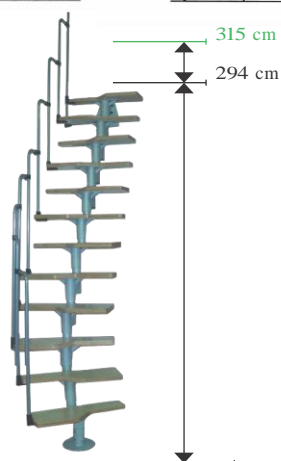

TWISTER

Optimálne do najmenších otvorov, kombinované s atraktívnym dizajnom

Výhody

- Stupne z brezového dreva s kvalitnou povrchovou úpravou lakovaním
- Stupne v modernom Soft-Dizajne
- Kovové diely striekané vysokokvalitnou práškovou farbou
- Štandardne jednostranné kovové zábradlie v cene
- Navrhnuté pre najmenšie otvory

Príslušenstvo

- Stupne z masívneho bukového dreva s kvalitnou povrchovou úpravou lakovaním
- 2. zábradlie
- Predlžovací element pre výšku 294–315 cm
- Balustráda / dĺžka 1 meter

Technické parametre

Materiál	Stupne z brezového dreva (Multiplex) s povrchovou úpravou (lak); Kovové časti striekané práškovou farbou (strieborná)
Počet stupňov	12
Šírka stupňa	60 cm
Šírka schodiska	63 cm vrátane zábradlia
Výška podlažia s predl. elementom	Max. 294 cm Max. 315 cm (pozri príslušenstvo)
Minimálna veľkosť otvoru	130 x 63 cm so zábradlím (pri hrúbke stropu 25 cm)
Objednacie číslo	Breza: 27305 Buk: 27310