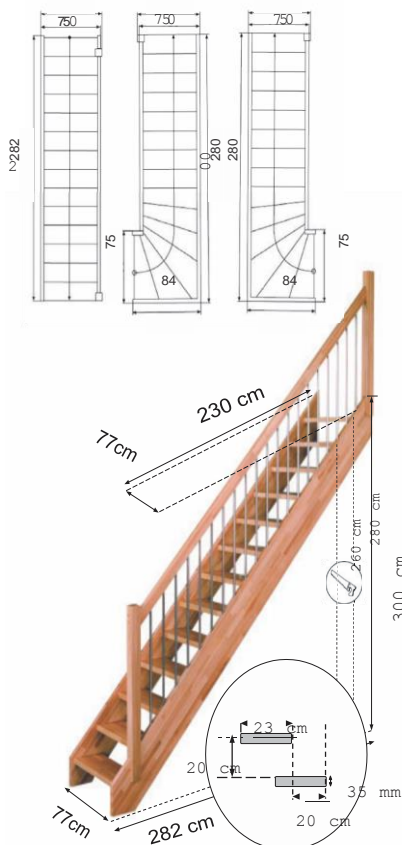

VARIO

Masívne bukové schodisko s lakovanou povrchovou úpravou

Výhody

- Masívny buk s lakovanou povrchovou úpravou
- Stĺpiky zábradlia z nerezovej ocele
- Pre bezpečné používanie sú vyfrézované a zapustené stupne priskrutkované
- Masívne prevedenie (hrúbka 35 mm)
- Jednoduché nastavenie výšky odpílením
- Zábradlie na jednej strane ako štandard

Príslušenstvo

- Balustráda /l bežný meter

Technické parametre

Materiál	Bukové drevo s povrchovou úpravou lakovaním	
	Stĺpiky zábradlia z nerezovej ocele	
Počet stupňov	14	
Šírka stupňov	68 cm	
Šírka schodiska	77 cm	
Výška podlažia	Max. 300 cm	
Mínimálna veľkosť otvoru	230 x 77 cm pri hrúbke stropu 30 cm	
Objednacie číslo	Rovné, Zábradlie na ľavej strane	29103 (1)
	Rovné, Zábradlie na pravej strane	29104
	¼ ľavotočivé	29106 (2)
	¼ pravotočivé	29107