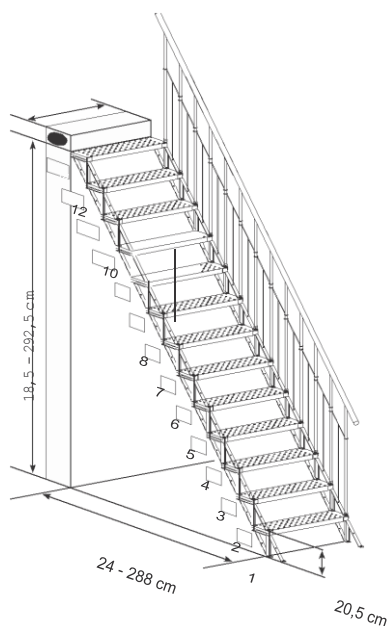

Príslušenstvo

- Oceľové pozinkované zábradlie s hliníkovým madlom (1 meter zábradlia pre tri stupne)
- Zábradlie rovné / 1 m

1	18,5-22,5 cm	8	148-180 cm
2	37-45 cm	9	166,5-202,5 cm
3	55,5-67,5 cm	10	185-225 cm
4	74-90 cm	11	203,5-247,5 cm
5	92,5-112,5 cm	12	222-270 cm
6	111-135 cm	13	240,5-292,5 cm
7	129,5-157,5 cm	14	292,5-313 cm

Technické parametre

Materiál	Oceľ žiarovo pozinkovaná, zábradlie (príslušenstvo) pozinkované s hliníkovým madlom
Počet stupňov	1 stupeň, (maximálne 13 stupňov)
Šírka stupňa	78 cm
Výška podlažia	Max. 315 cm (13 stupňov/ 14 podlažia)
Výška stupňa	18,5 – 22,5 cm
Objednacie číslo	29801 Jeden stupeň 29810 Zábradlie (1 m) 29802 Montážna sada (pre 1 stupeň)