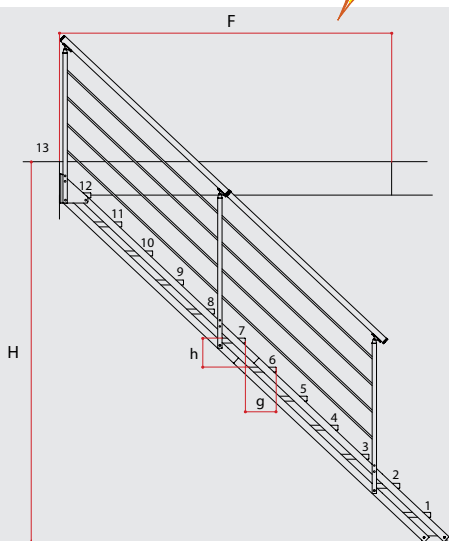

H (cm)	F (cm) ≥	L (cm)	h (cm)	g (cm)
303-296	187	235	23,3	17,6
295-289	199	243	22,78	18,3
288-282	210	250	22,23	18,9
281-275	222	257	21,68	19,6
274-268	233	264	21,14	20,1
267-260	245	271	20,59	20,7