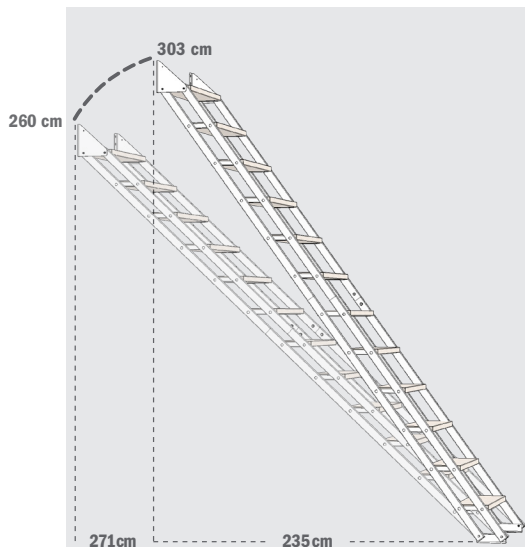

H (cm)	F (cm) ≥	L (cm)	h (cm)	g (cm)
303-296	187	235	23,3	17,6
295-289	199	243	22,78	18,3
288-282	210	250	22,23	18,9
281-275	222	257	21,68	19,6
274-268	233	264	21,14	20,1
267-260	245	271	20,59	20,7