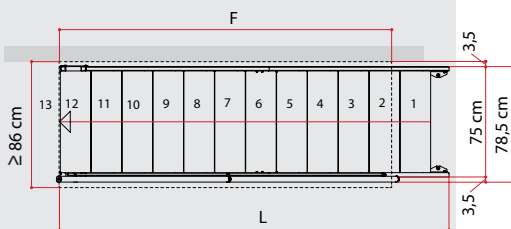

PDF APRILE 2018

Fontanot S.p.A.
Registered
and administrative office

via P Paolo Pasolini, 6
47853 Cerasolo Ausa
Rimini, Italy

tel. +39.0541.90.61.11
fax +39.0541.90.61.24
info@fontanot.it
www.fontanot.it

Design: Fontanot Research Centre

fontanot
scale di ogni tempo