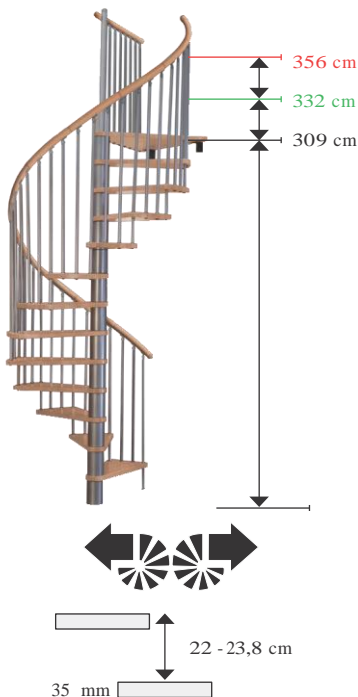

SPIRAL WOOD SILVER

Točité schody s madlom
zábradlia z masívu

Výhody

- Stupne z bukového masívu hrúbky 35 mm, ošetrené kvalitným lakom
- Kovové stĺpiky a zábradlie striekané práškovou farbou (strieborná)
- Madlo zábradlia z bukového masívu

Voliteľné príslušenstvo

- Stupne a madlo zábradlia z dubového masívu (2)
- Predlžovací element do výšky 309–332 cm
- Predlžovací element do výšky 309–356 cm
- Balustráda /1 bežný meter, rovná
- Balustráda /1 bežný meter, kruhová
- Podesta

Technické parametre

Materiál	Stupne z lakovaného bukového masívu Kovové časti (nosná konštrukcia, zábradlie) striekané práškovou farbou (strieborná)							
Počet stupňov	12 stupňov + 1 podesta							
Výška podlažia s predlžovacím elementom	Max. 309 cm Max. 356 cm (pozri Voliteľné príslušenstvo)							
Minimálna veľkosť otvoru	120 cm, 140 cm, 160 cm							
Objednacie číslo	<table border="0"> <tr> <td>Ø 120 cm</td> <td>27661</td> <td rowspan="3">} 1</td> </tr> <tr> <td>Ø 140 cm</td> <td>27662</td> </tr> <tr> <td>Ø 160 cm</td> <td>27663</td> </tr> </table>	Ø 120 cm	27661	} 1	Ø 140 cm	27662	Ø 160 cm	27663
Ø 120 cm	27661	} 1						
Ø 140 cm	27662							
Ø 160 cm	27663							