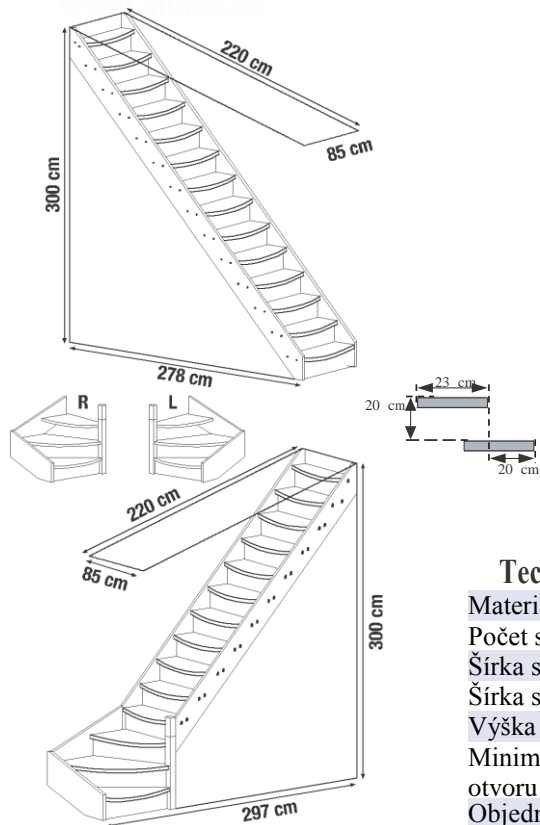

HOME

Masívne drevené schody v prevedení z bukoveho alebo smrekoveho dreva

Výhody

- Prírodný buk alebo smrek
- Soft-Design spracovanie
- Masívne prevedenie (hrúbka 30 mm)
- Jednoduché nastavenie výšky odpílením
- K dispozícii bez alebo so zábradlím
- Rovné, pravotočivé alebo ľavotočivé

Príslušenstvo

- Zábradlie z masívu (buk, smrek)
- Zábradlie kombinované z masívu /nerezovej ocele
- Balustráda z masívu (buk, smrek)
- Balustráda kombinovaná z masívu /nerezovej ocele

Technické parametre

Materiál	Prírodný masívny smrek alebo masívny buk		
Počet stupňov	14		
Šírka stupňov	75,5 cm		
Šírka schodiska	85 cm		
Výška podlažia	Max. 300 cm		
Mínimálna veľkosť otvoru	220 x 85 cm pri hrúbke stropu 30 cm		
Objednacie číslo bez zábradlia	Rovné	Smrek 29615	Buk 29515
	¼ ľavotočivé	Smrek 29616	Buk 29516
	¼ pravotočivé	Smrek 29617	Buk 29517