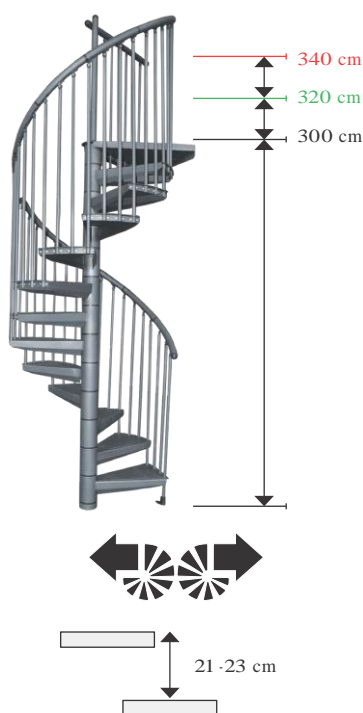

RONDO ZINK PLUS

Vonkajšie točité schody s povrchovou úpravou žiarovým pozinkovaním

Výhody

- Profilované oceľové stupne s protišmykovou úpravou
- Všetky komponenty ošetrené žiarovým pozinkovaním
- Montáž v pravotočivom aj ľavotočivom smere
- Balustráda ohraničujúca podestu
- Štandardné hliníkové zábradlie striekané práškovou farbou

Príslušenstvo

- Predlžovací element pre výšku 300-320 cm
- Predlžovací element pre výšku 300-340 cm
- Zábradlie rovné / 1 m
- Zábradlie kruhové / 1 m
- Ukončovacia podesta pre kruhový otvor

Technické parametre

Materiál	Oceľové komponenty žiarovo pozinkované Hliníkové komponenty striekané práškovou farbou
Počet stupňov	12 stupňov + 1 podesta
Výška podlažia s predlžovacím elementom	Max. 300 cm Max. 340 cm (pozri Príslušenstvo)
Minimálna veľkosť otvoru	125 cm, 145 cm, 165 cm
Objednacie číslo	Ø 120 cm 27480 Ø 140 cm 27481 Ø 160 cm 27482