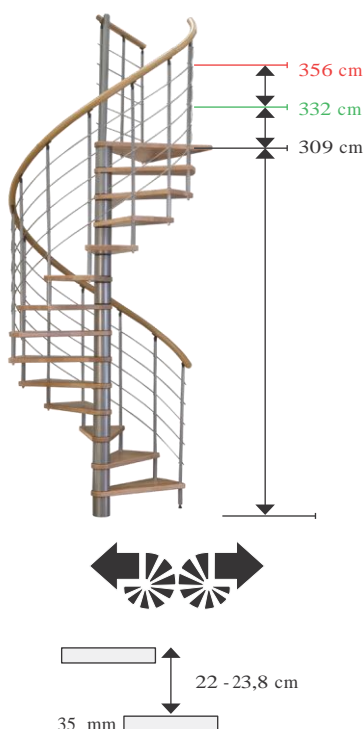

ENEZIA BUCHE

**Točité schody z bukoveho masivu
s kombinovaným zábradlím
(masívne madlo a nerezové priečniky)**

Výhody

- Madlo zábradlia z bukoveho masivu 40 mm
- Priečniky zábradlia z nerezovej ocele
- Stupne z bukoveho masivu hrúbky 35 mm
- Všetky drevené časti ošetrené kvalitným lakom
- Všetky kovové časti ošetrené nástrekom práškovou farbou

Voliteľné príslušenstvo

- Predlžovací element do výšky 309–332 cm
- Predlžovací element do výšky 309–356 cm
- Balustráda /1 bežný meter, rovná
- Balustráda /1 bežný meter, kruhová
- Podesta

Technické parametre

Materiál	Stupne a madlo zábradlia z lakovaného bukoveho masivu, kovové časti (nosná konštrukcia, zábradlie) striekané práškovou farbou (strieborná), priečniky zábradlia z nerezovej ocele
Počet stupňov	12 stupňov + 1 podesta
Výška podlažia	Max. 309 cm
s predlžovacím elementom	Max. 356 cm (pozri Voliteľné príslušenstvo)
Mínimálna veľkosť otvoru	120 cm, 140 cm, 160 cm
Objednacie číslo	Ø 120 cm 27801 Ø 140 cm 27802 Ø 160 cm 27803