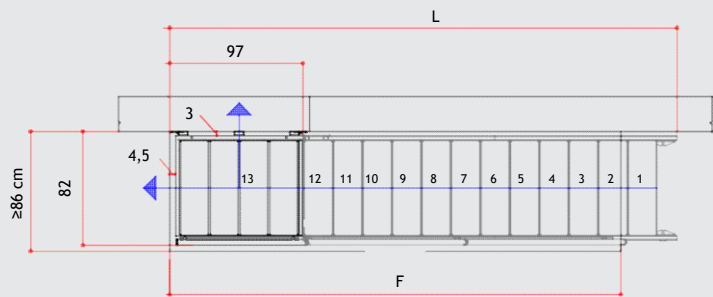

ČIERNÁ EMBOSOVANÁ

**K04141000**

HNEDÁ/CORTEN

**K04140000**

H (cm)	F (cm) ≥	L (cm)	h (cm)	g (cm)
303-296	278	332	23,3	17,6
295-289	285	340	22,78	18,3
288-282	291	347	22,23	18,9
281-275	317	354	21,68	19,6
274-268	322	361	21,14	
267-260	329	368	20,59	20,7

H (cm)	F (cm) ≥	L (cm)	h (cm)	g (cm)
303-296	273	327	23,3	17,6
295-289	280	335	22,78	18,3
288-282	286	342	22,23	18,9
281-275	312	349	21,68	19,6
274-268	317	356	21,14	20,1
267-260	324	363	20,59	20,7

ZÁBRADLIE Druhostranné (voliteľné)

H (cm)	L (cm)	h (cm)	g (cm)
303-296	331	23,3	17,6
295-289	339	22,78	18,3
288-282	346	22,23	18,9
281-275	353	21,68	19,6
274-268	360	21,14	20,1
267-260	367	20,59	20,7