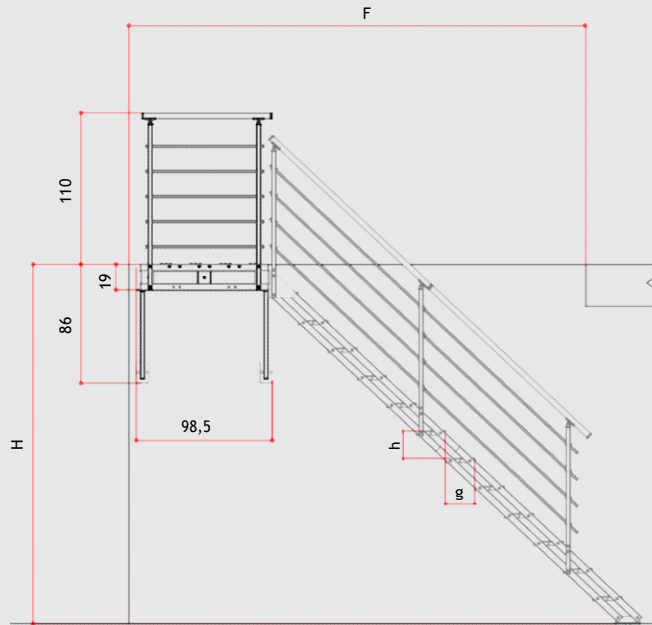

# Splash R\_podesta

Podesta Splash R je spojovací prvok, ktorý spája schodisko s výstupným poschodím; príslušné zábradlie má dva zvislé stĺpy so štvorcovým prierezom spojené piatimi rúrkami s vodorovným štvorcovým prierezom.

ČIERNÁ EMBOSOVANÁ

**K04141000**

HNEDÁ/CORTEN

**K04140000**

H (cm)	F (cm) ≥	L (cm)	h (cm)	g (cm)
303-296	278	332	23,3	17,6
295-289	285	340	22,78	18,3
288-282	291	347	22,23	18,9
281-275	317	354	21,68	19,6
274-268	322	361	21,14	
267-260	329	368	20,59	20,7

H (cm)	F (cm) ≥	L (cm)	h (cm)	g (cm)
303-296	273	327	23,3	17,6
295-289	280	335	22,78	18,3
288-282	286	342	22,23	18,9
281-275	312	349	21,68	19,6
274-268	317	356	21,14	20,1
267-260	324	363	20,59	20,7

ZÁBRADLIE Druhostranné (voliteľné)

H (cm)	L (cm)	h (cm)	g (cm)
303-296	331	23,3	17,6
295-289	339	22,78	18,3
288-282	346	22,23	18,9
281-275	353	21,68	19,6
274-268	360	21,14	20,1
267-260	367	20,59	20,7