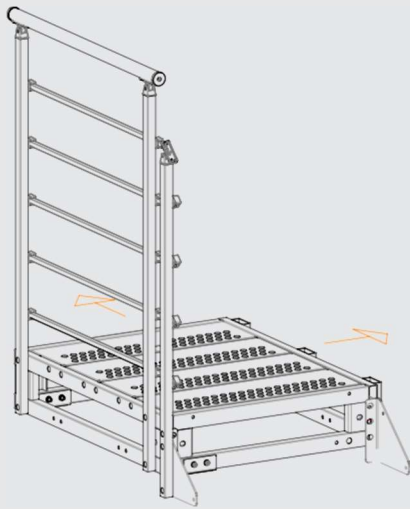

H (cm)	F (cm) ≥	L (cm)	h (cm)	g (cm)
303-296	278	332	23,3	17,6
295-289	285	340	22,78	18,3
288-282	291	347	22,23	18,9
281-275	317	354	21,68	19,6
274-268	322	361	21,14	
267-260	329	368	20,59	20,7