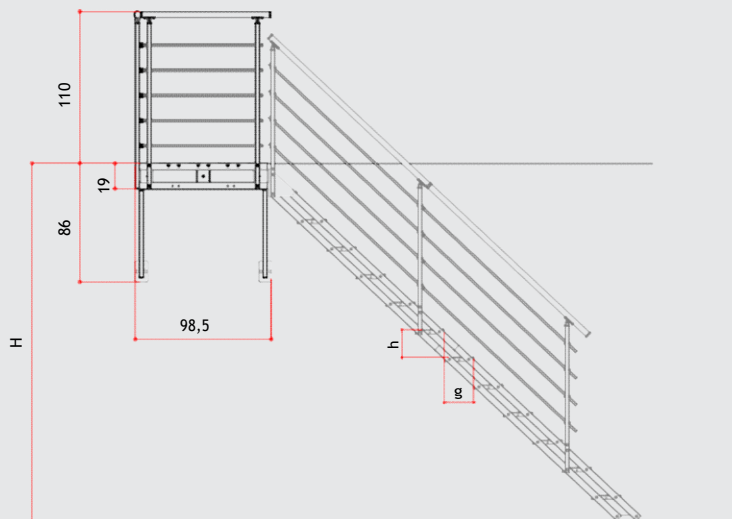

# Splash R\_podesta

Podesta Splash R je spojovací prvok, ktorý spája schodisko s výstupným poschodím; príslušné zábradlie má dva zvislé stĺpy so štvorcovým prierezom spojené piatimi rúrkami s vodorovným štvorcovým prierezom.

ČIERNÁ EMBOSOVANÁ

**K04141000**

HNEDÁ/CORTEN

**K04140000**

H (cm)	F (cm) ≥	L (cm)	h (cm)	g (cm)
303-296	278	332	23,3	17,6
295-289	285	340	22,78	18,3
288-282	291	347	22,23	18,9
281-275	317	354	21,68	19,6
274-268	322	361	21,14	
267-260	329	368	20,59	20,7

H (cm)	F (cm) ≥	L (cm)	h (cm)	g (cm)
303-296	273	327	23,3	17,6
295-289	280	335	22,78	18,3
288-282	286	342	22,23	18,9
281-275	312	349	21,68	19,6
274-268	317	356	21,14	20,1
267-260	324	363	20,59	20,7

ZÁBRADLIE Druhostranné (voliteľné)

H (cm)	L (cm)	h (cm)	g (cm)
303-296	331	23,3	17,6
295-289	339	22,78	18,3
288-282	346	22,23	18,9
281-275	353	21,68	19,6
274-268	360	21,14	20,1
267-260	367	20,59	20,7