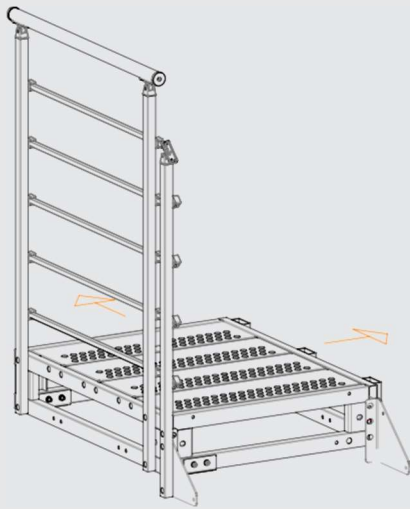

# Splash R\_podesta

Podesta Splash R je spojovací prvok, ktorý spája schodisko s výstupným poschodím; príslušné zábradlie má dva zvislé stĺpy so štvorcovým prierezom spojené piatimi rúrkami s vodorovným štvorcovým prierezom.

ČIERNÁ EMBOSOVANÁ

**K04141000**

HNEDÁ/CORTEN

**K04140000**

H (cm)	F (cm) ≥	L (cm)	h (cm)	g (cm)
303-296	278	332	23,3	17,6
295-289	285	340	22,78	18,3
288-282	291	347	22,23	18,9
281-275	317	354	21,68	19,6
274-268	322	361	21,14	
267-260	329	368	20,59	20,7