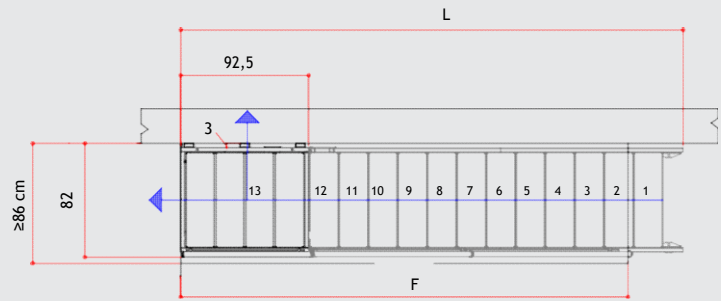

ČIERNÁ EMBOSOVANÁ

**K04141000**

HNEDÁ/CORTEN

**K04140000**

H (cm)	F (cm) ≥	L (cm)	h (cm)	g (cm)
303-296	278	332	23,3	17,6
295-289	285	340	22,78	18,3
288-282	291	347	22,23	18,9
281-275	317	354	21,68	19,6
274-268	322	361	21,14	
267-260	329	368	20,59	20,7

H (cm)	F (cm) ≥	L (cm)	h (cm)	g (cm)
303-296	273	327	23,3	17,6
295-289	280	335	22,78	18,3
288-282	286	342	22,23	18,9
281-275	312	349	21,68	19,6
274-268	317	356	21,14	20,1
267-260	324	363	20,59	20,7

ZÁBRADLIE Druhostranné (voliteľné)

H (cm)	L (cm)	h (cm)	g (cm)
303-296	331	23,3	17,6
295-289	339	22,78	18,3
288-282	346	22,23	18,9
281-275	353	21,68	19,6
274-268	360	21,14	20,1
267-260	367	20,59	20,7