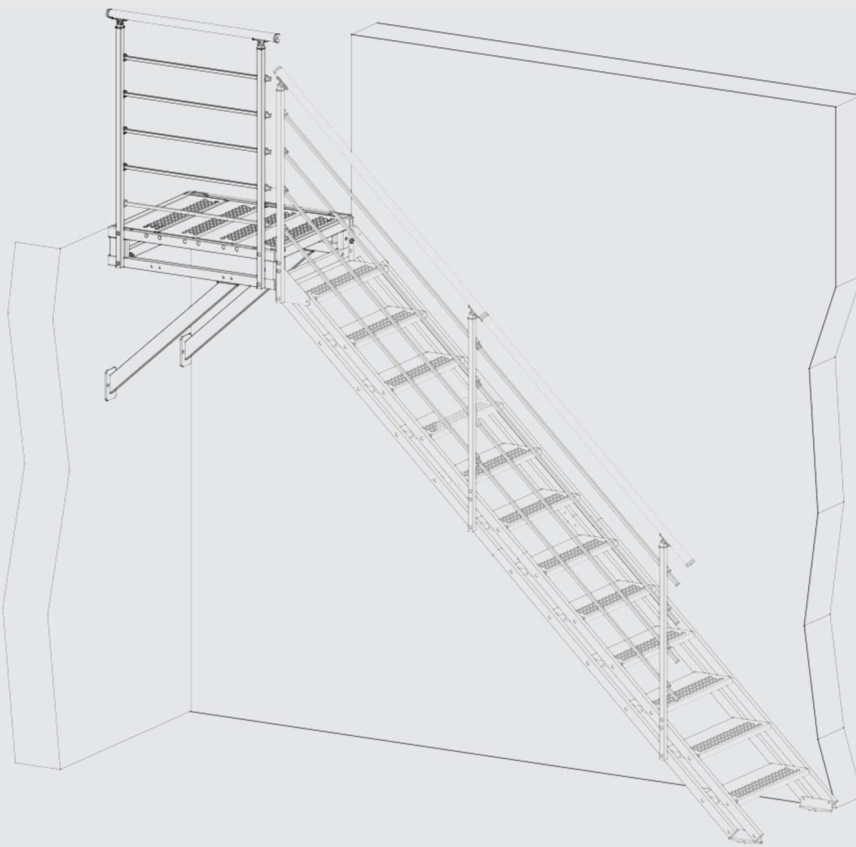

H (cm)	F (cm) ≥	L (cm)	h (cm)	g (cm)
303-296	273	327	23,3	17,6
295-289	280	335	22,78	18,3
288-282	286	342	22,23	18,9
281-275	312	349	21,68	19,6
274-268	317	356	21,14	20,1
267-260	324	363	20,59	20,7