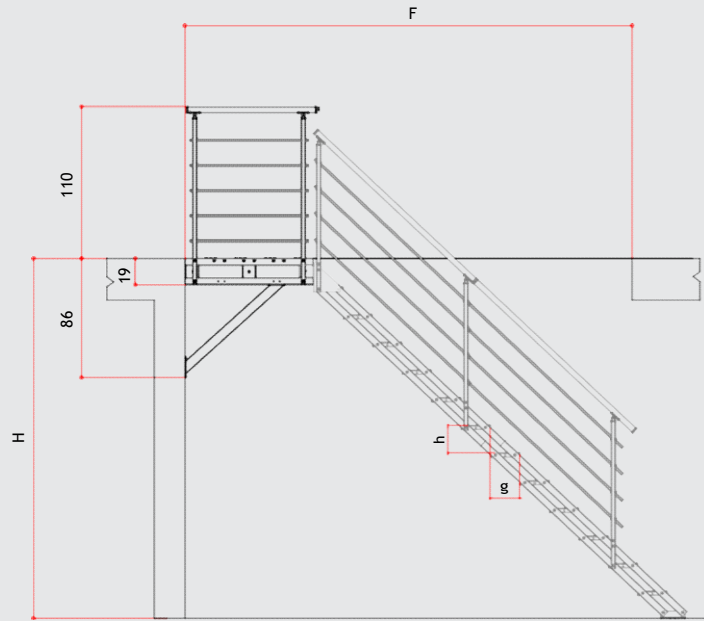

# Splash R\_podesta

Podesta Splash R je spojovací prvok, ktorý spája schodisko s výstupným poschodím; príslušné zábradlie má dva zvislé stĺpy so štvorcovým prierezom spojené piatimi rúrkami s vodorovným štvorcovým prierezom.

ČIERNÁ EMBOSOVANÁ

**K04141000**

HNEDÁ/CORTEN

**K04140000**

H (cm)	F (cm) ≥	L (cm)	h (cm)	g (cm)
303-296	278	332	23,3	17,6
295-289	285	340	22,78	18,3
288-282	291	347	22,23	18,9
281-275	317	354	21,68	19,6
274-268	322	361	21,14	
267-260	329	368	20,59	20,7

H (cm)	F (cm) ≥	L (cm)	h (cm)	g (cm)
303-296	273	327	23,3	17,6
295-289	280	335	22,78	18,3
288-282	286	342	22,23	18,9
281-275	312	349	21,68	19,6
274-268	317	356	21,14	20,1
267-260	324	363	20,59	20,7

ZÁBRADLIE Druhostranné (voliteľné)

H (cm)	L (cm)	h (cm)	g (cm)
303-296	331	23,3	17,6
295-289	339	22,78	18,3
288-282	346	22,23	18,9
281-275	353	21,68	19,6
274-268	360	21,14	20,1
267-260	367	20,59	20,7