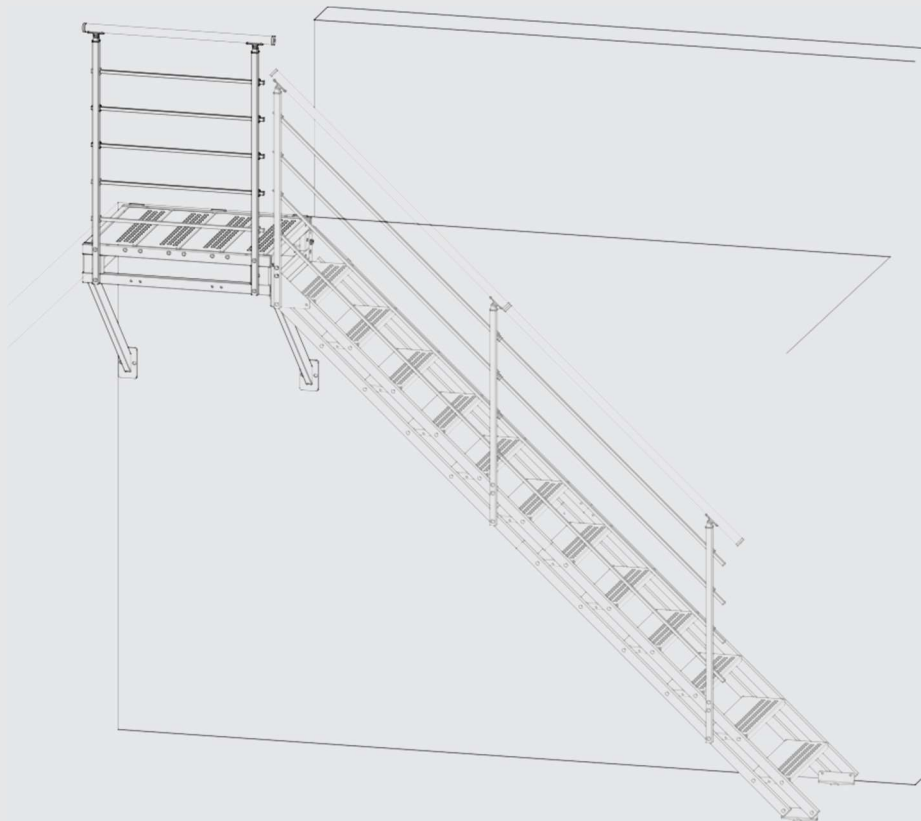

H (cm)	F (cm) ≥	L (cm)	h (cm)	g (cm)
303-296	278	332	23,3	17,6
295-289	285	340	22,78	18,3
288-282	291	347	22,23	18,9
281-275	317	354	21,68	19,6
274-268	322	361	21,14	
267-260	329	368	20,59	20,7