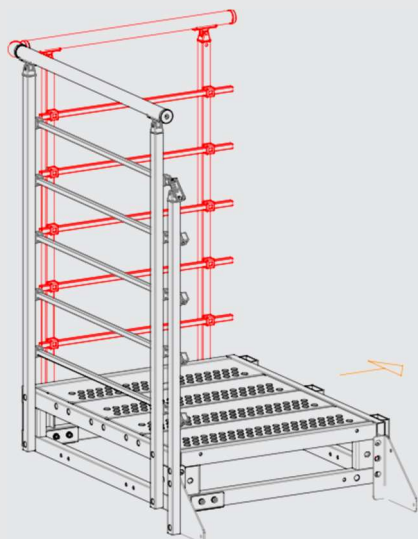

# Splash R\_podesta

Podesta Splash R je spojovací prvok, ktorý spája schodisko s výstupným poschodím; príslušné zábradlie má dva zvislé stĺpy so štvorcovým prierezom spojené piatimi rúrkami s vodorovným štvorcovým prierezom.

ČIERNÁ EMBOSOVANÁ

**K04141000**

HNEDÁ/CORTEN

**K04140000**

H (cm)	F (cm) ≥	L (cm)	h (cm)	g (cm)
303-296	278	332	23,3	17,6
295-289	285	340	22,78	18,3
288-282	291	347	22,23	18,9
281-275	317	354	21,68	19,6
274-268	322	361	21,14	
267-260	329	368	20,59	20,7

H (cm)	F (cm) ≥	L (cm)	h (cm)	g (cm)
303-296	273	327	23,3	17,6
295-289	280	335	22,78	18,3
288-282	286	342	22,23	18,9
281-275	312	349	21,68	19,6
274-268	317	356	21,14	20,1
267-260	324	363	20,59	20,7

ZÁBRADLIE Druhostranné (voliteľné)